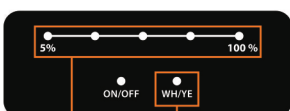

1. **4** Кнопками на сенсорной панели установите желаемую яркость **5...100%** и цветовую температуру **WH/YE**