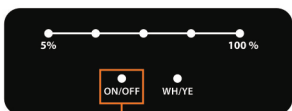

Smart Light (LED-DL01)

Светодиодный настольный светильник

LITEWELL

Свет в деталях

РУКОВОДСТВО ПОЛЬЗОВАТЕЛЯ

ОБЩИЕ СВЕДЕНИЯ

Светильник светодиодный настольный (настольная лампа) Smart Light, арт. LED-DL01, является высокотехнологичным светоизлучающим изделием, предназначенным для локального, местного интерьерного освещения. Светильник обеспечивает возможность легкого выбора яркости и цветовой температуры (оттенка белого цвета свечения), а использование светодиодов позволяет радикально уменьшить энергопотребление и тепловыделение.

Изделие сертифицировано.

КРАТКАЯ ИНСТРУКЦИЯ ПО ПОДКЛЮЧЕНИЮ

Во избежание выхода изделия из строя, запрещается подключать или отсоединять штекер комплектного источника питания к разъему светильника при включенном питании электросети 220В.

1. **1** Подсоедините штекер комплектного источника питания к разъему, находящемуся в торцевой части основания светильника

1. **2** Вставьте вилку комплектного источника питания в розетку;

1. **3** Касанием кнопки **ON/OFF** на сенсорной панели включите светильник

1. **4** Кнопками на сенсорной панели установите желаемую яркость **5...100%** и цветовую температуру **WH/YE**

Если при выключении светильника удерживать касание кнопки **ON/OFF** более 1 сек, то кнопка будет подсвечиваться – для удобного нахождения светильника в темноте. При кратковременном касании кнопки **ON/OFF**, подсветка отсутствует.

ТЕХНИЧЕСКИЕ ХАРАКТЕРИСТИКИ

Габаритные размеры, (ДхШхВ)	190 x 120 x min. 400 мм
Напряжение питания (ч/з комплектный источник питания)	~220В, 50Гц
Номинальная потребляемая мощность	7Вт
Цветовая температура (регулируемая)	3000K/4500K
Управление яркостью (диммирование)	пятиступенчатое
Класс защиты светильника	III
Температура эксплуатации	-5°...+30° C