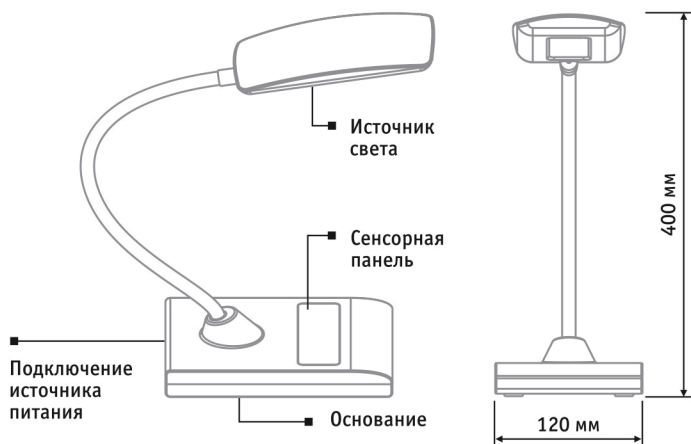

Smart Light (LED-DL01)

Светодиодный настольный светильник

LITEWELL

Свет в деталях

РУКОВОДСТВО ПОЛЬЗОВАТЕЛЯ

ОБЩИЕ СВЕДЕНИЯ

Светильник светодиодный настольный (настольная лампа) Smart Light, арт. LED-DL01, является высокотехнологичным светоизлучающим изделием, предназначенным для локального, местного интерьерного освещения. Светильник обеспечивает возможность легкого выбора яркости и цветовой температуры (оттенка белого цвета свечения), а использование светодиодов позволяет радикально уменьшить энергопотребление и тепловыделение.

Изделие сертифицировано.

КРАТКАЯ ИНСТРУКЦИЯ ПО ПОДКЛЮЧЕНИЮ

Во избежание выхода изделия из строя, запрещается подключать или отсоединять штекер комплектного источника питания к разъему светильника при включенном питании электросети 220В.

- 1** Подсоедините штекер комплектного источника питания к разъему, находящемуся в торцевой части основания светильника

- 2** Вставьте вилку комплектного источника питания в розетку;

- 3** Касанием кнопки **ON/OFF** на сенсорной панели включите светильник

ТЕХНИЧЕСКИЕ ХАРАКТЕРИСТИКИ

Габаритные размеры, (ДхШхВ)	190 x 120 x min. 400 мм
Напряжение питания (ч/з комплектный источник питания)	~220В, 50Гц
Номинальная потребляемая мощность	7Вт
Цветовая температура (регулируемая)	3000K/4500K
Управление яркостью (диммирование)	пятиступенчатое
Класс защиты светильника	III
Температура эксплуатации	-5°...+30° C